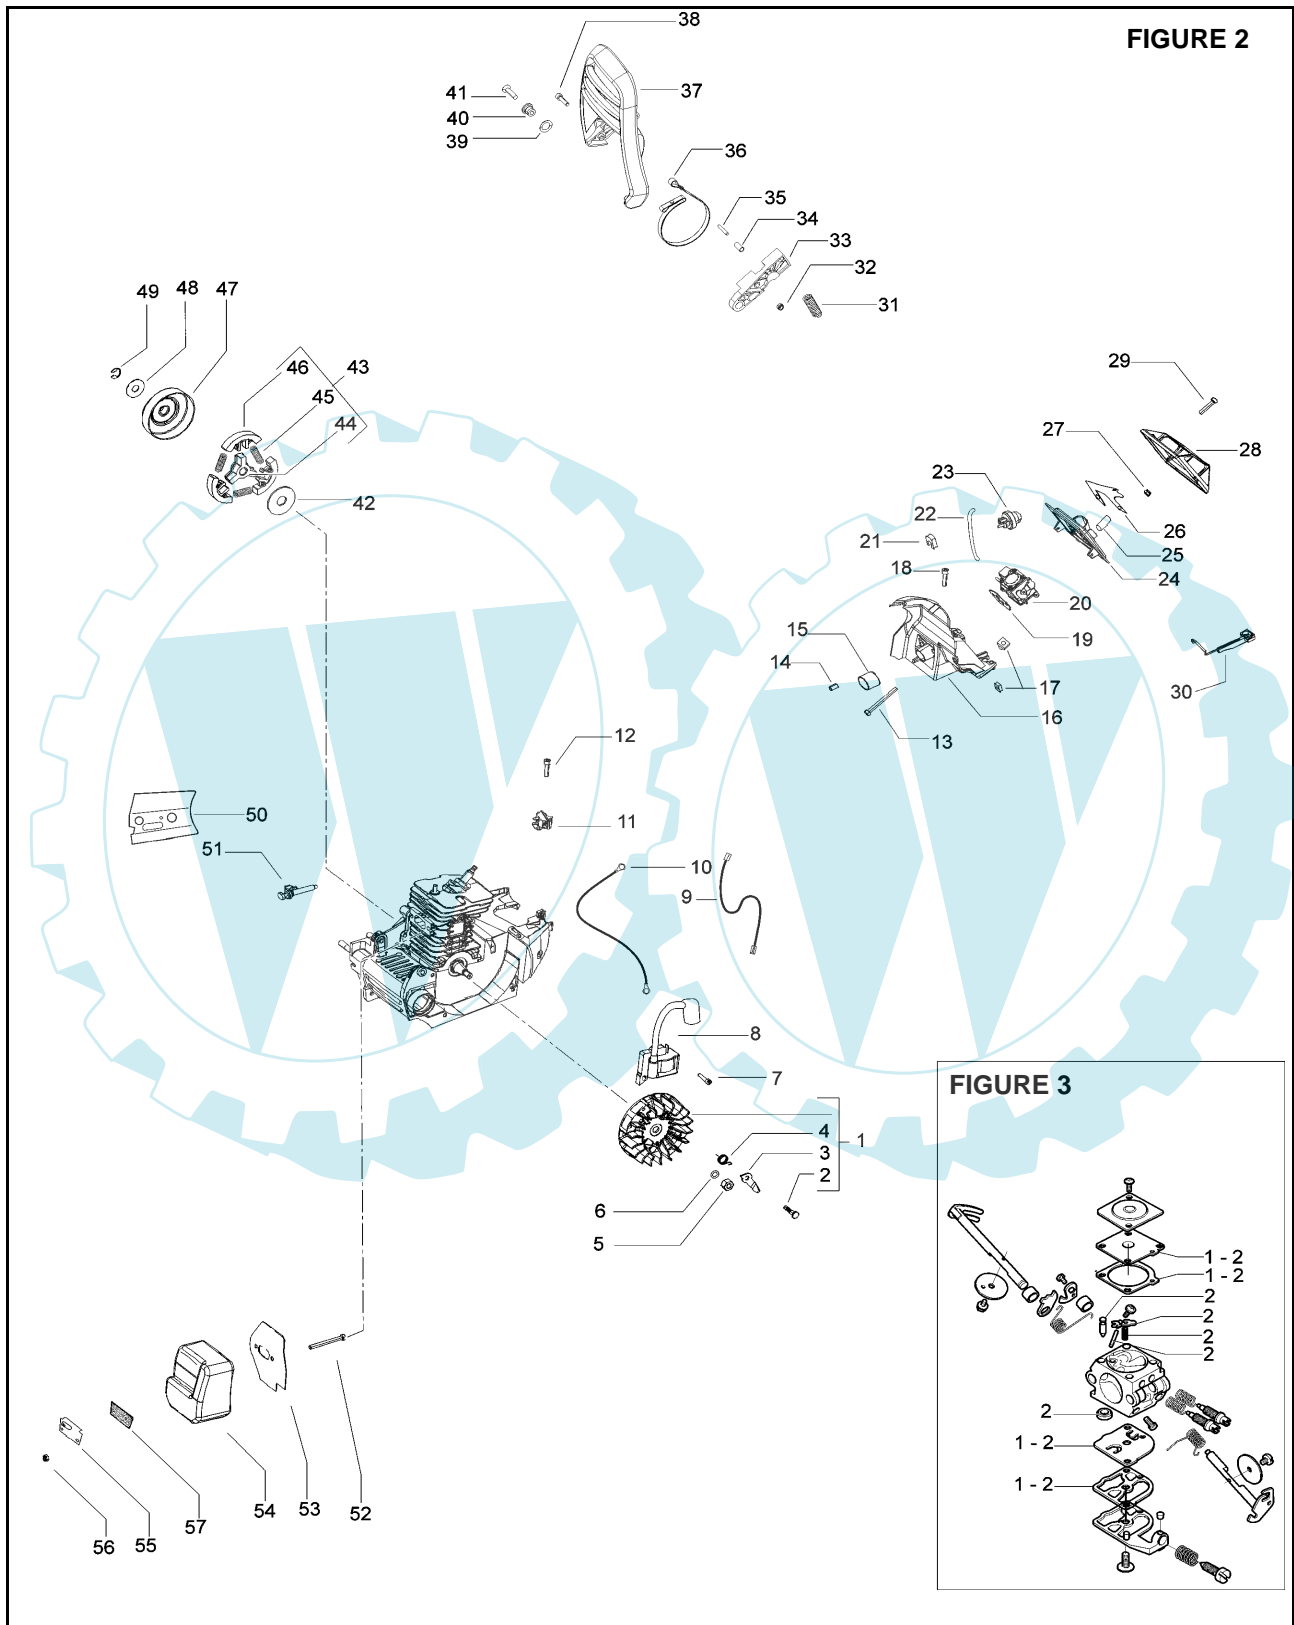

The Electrolux Group. The world's No.1 choice.

Item	P/N McC	P/N ELX	Qty	DESCRIPTION
FIGURE 2				
1	503790004	503790004	1	flywheel assy
2	• 501819903	501819903	2	pin
3	• 503710203	503710203	2	pawl
4	• 503783201	503783201	2	spring
5	503221011	503221011	1	nut
6	503230101	503230101	1	washer
7	503202520	503202520	2	screw
C 8	503580501	503580501	1	ignition coil
C 9	243321	538243321	1	cable ignition coil - switch
C 10	243320	538243320	1	ground cable
C 11	503718001	503718001	1	switch
12	235806	538235806	1	screw
13	243414	538243414	2	screw
B 14	505310751	505310751	1	hose
B 15	506013202	506013202	1	intake hose
C 16	243142	538243142	1	carb spacer
17	501527801	501527801	3	fairlead
18	235806	538235806	1	screw
A 19	501770002	501770002	1	carb. Gasket
B 20	FIGURE 3			
21	242960	538242960	1	fairlead
22	242489	538242489	1	primer-carb hose
B 23	224242-01	538022424	1	primer
24	243143	538243143	1	air filter housing
25	241705	538241705	2	bushing
26	243425	538243425	1	filter cover plate
27	229208	538229208	2	nut
A 28	243144	538243144	1	air filter
29	503218816	503218816	2	screw
30	243145	538243145	1	choke knob
31	229740	538229740	1	brake spring
32	235642	538235642	2	nut M5
33	241902	538241902	1	brake housing
34	241903	538241903	1	brake needle
35	242017	538242017	1	band pivot
B 36	235073	538235073	1	brake band
37	243092	538243092	1	brake lever
38	235806	538235806	2	screw M5x20
39	241906	538241906	1	washer
40	241904	538241904	1	sleeve
41	241905	538241905	1	screw M6x25
42	243338	538243338	1	washer
B 43	242004	538242004	1	clutch assy
C 44	• 242005	538242005	1	clutch rotor
B 45	• 240926	538240926	3	clutch spring
C 46	• 227359	538227359	3	clutch shoe
B 47	243223	538243223	1	clutch drum (7T)
48	235287	538235287	1	washer
49	229137	538229137	1	seeger

Item	P/N McC	P/N ELX	Qty	DESCRIPTION
50	240359	538240359	1	bar plate
B 51	537071201	537071201	1	chain tensioner
52	503218201	503218201	2	screw
53	503723701	503723701	1	exhaust gasket
54	506011703	506011703	1	muffler
55	503853301	503853301	1	muffler shield
56	503222302	503222302	2	nut
57	506011901	506011901	1	spark arrester
FIGURE 3 WALBRO WT738				
B -	243187	538243187	1	carburetor
1	• 229191	538229191	1	gasket kit
2	• 247260	538247260	1	repair kit

A=ALTA ROTAZIONE	A=HIGH MOVING	A=HAUTE DEMANDE	A=GROBE NACHFRAGE
B=MEDIA ROTAZIONE	B=MEDIUM MOVING	B=MOYENNE DEMANDE	B=MITTELMAESSIGE
C=ALTA ROTAZIONE	C=SLOW MOVING	C=BASSE DEMANDE	C=WENIGE NACHFRAGE
NUOVI CODICI	NEW P. NUMBERS	NOUVELLES REFERENCES	NEU CODEX

The Electrolux Group. The world's No.1 choice.