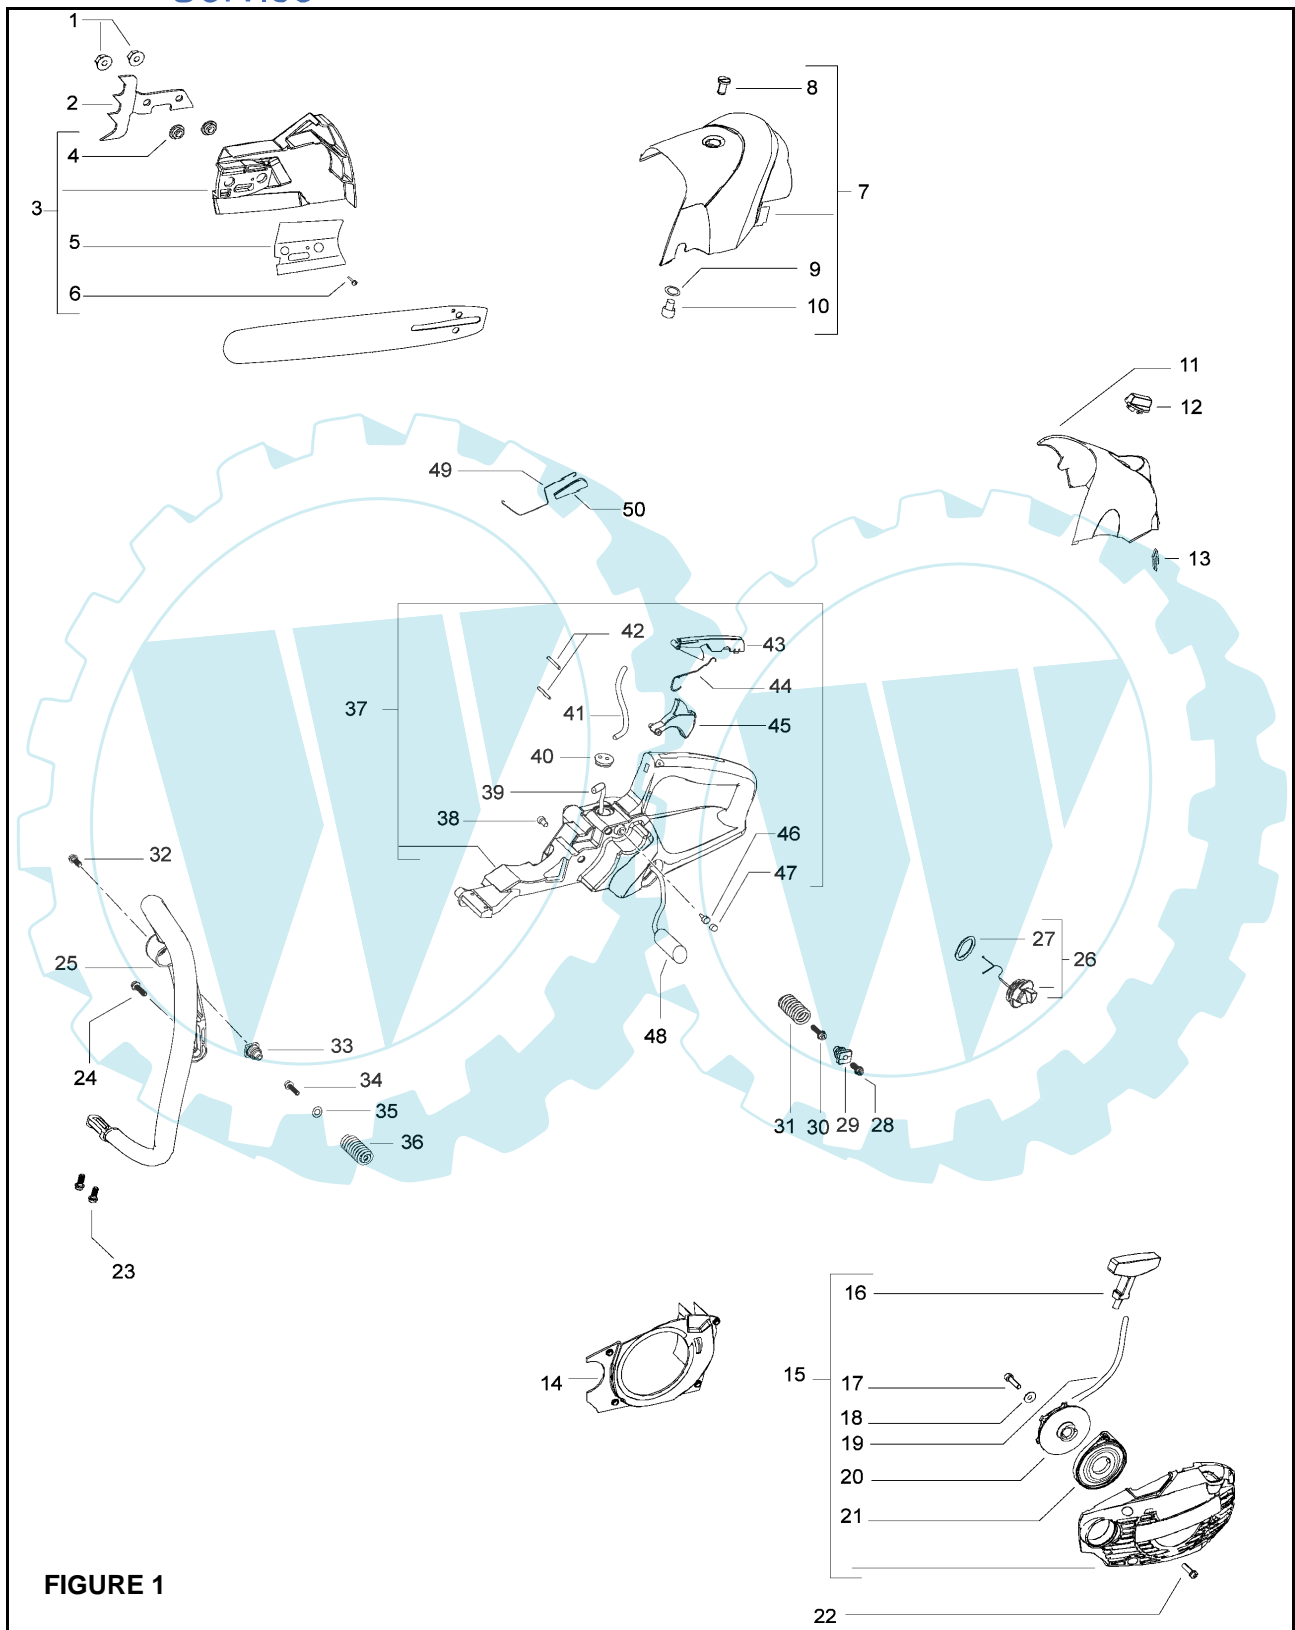

FIGURE 1

The Electrolux Group. The world's No.1 choice.

Item   P/N McC   P/N ELX   Qty   DESCRIPTION

Item   P/N McC   P/N ELX   Qty   DESCRIPTION

FIGURE 1

A	1	227762	538227762	2	nut M8
C	2	243221	538243221	1	spiked bumper
C	3	243111	538243111	1	clutch cover assy
	4	• 241912	538241912	2	bushings
	5	• 240360	538240360	1	bar plate
	6	• 229082	538229082	1	screw
	7	243120	538243120	1	engine cover assy
	8	• 503227001	503227001	1	screw
	9	• 236936	538236936	1	washer
	10	• 240272	538240272	1	grommet
	11	243129	538243129	1	air filter cover
C	12	249705	538249705	1	knob
	13	242960	538242960	1	grommet
C	14	243105	538243105	1	air conveyor
B	15	249706	538249706	1	starter assy
	16	• 503543901	503543901	1	handle
	17	• 229791	538229791	1	screw
	18	• 227259	538227259	1	washer
A	19	• 505305125	505305125	1	rope
B	20	• 506016401	506016401	1	pulley
B	21	• 501763101	501763101	1	spring
	22	235806	538235806	4	screw with washer
	23	503218816	503218816	2	screw
	24	503217520	503217520	2	screw
	25	243101	538243101	1	front handle
	26	243137	538243137	2	fuel/oil cap assy
	27	• 235510	538235510	2	o-ring
	28	503218816	503218816	2	screw
C	29	243133	538243133	2	antivibe
	30	503217520	503217520	2	screw
C	31	243212	538243212	2	spring lower
	32	503218816	503218816	1	screw
C	33	243133	538243133	1	antivibe
	34	227563	538227563	1	screw
	35	235248	538235248	1	washer
	36	243339	538243339	1	upper spring
C	37	249707	538249707	1	rear handle assy
	38	• 243240	538243240	2	grommet
	39	• 242965	538242965	1	fuel hose
	40	• 235675	538235675	1	grommet
B	41	• 242489	538242489	1	hose
	42	• 243234	538243234	2	pin
C	43	• 243100	538243100	1	safety lever
	44	• 243103	538243103	1	trigger spring
C	45	• 243099	538243099	1	throttle trigger
	46	• 322199	538322199	1	valve
	47	• 235735	538235735	1	synterized
A	48	503443201	503443201	1	fuel filter
	49	243231	538243231	1	throttle lever
	50	243283	538243283	1	throttle slide

A=ALTA ROTAZIONE
B=MEDIA ROTAZIONE
C=ALTA ROTAZIONE
NUOVI CODICI

A=HIGH MOVING
B=MEDIUM MOVING
C=SLOW MOVING
NEW P. NUMBERS

A=HAUTE DEMANDE
B=MOYENNE DEMANDE
C=BASSE DEMANDE
NOUVELLES REFERENCES

A=GROBE NACHFRAGE
B=MITTELMAESSIGE
C=WENIGE NACHFRAGE
NEU CODEX

The Electrolux Group. The world's No.1 choice.